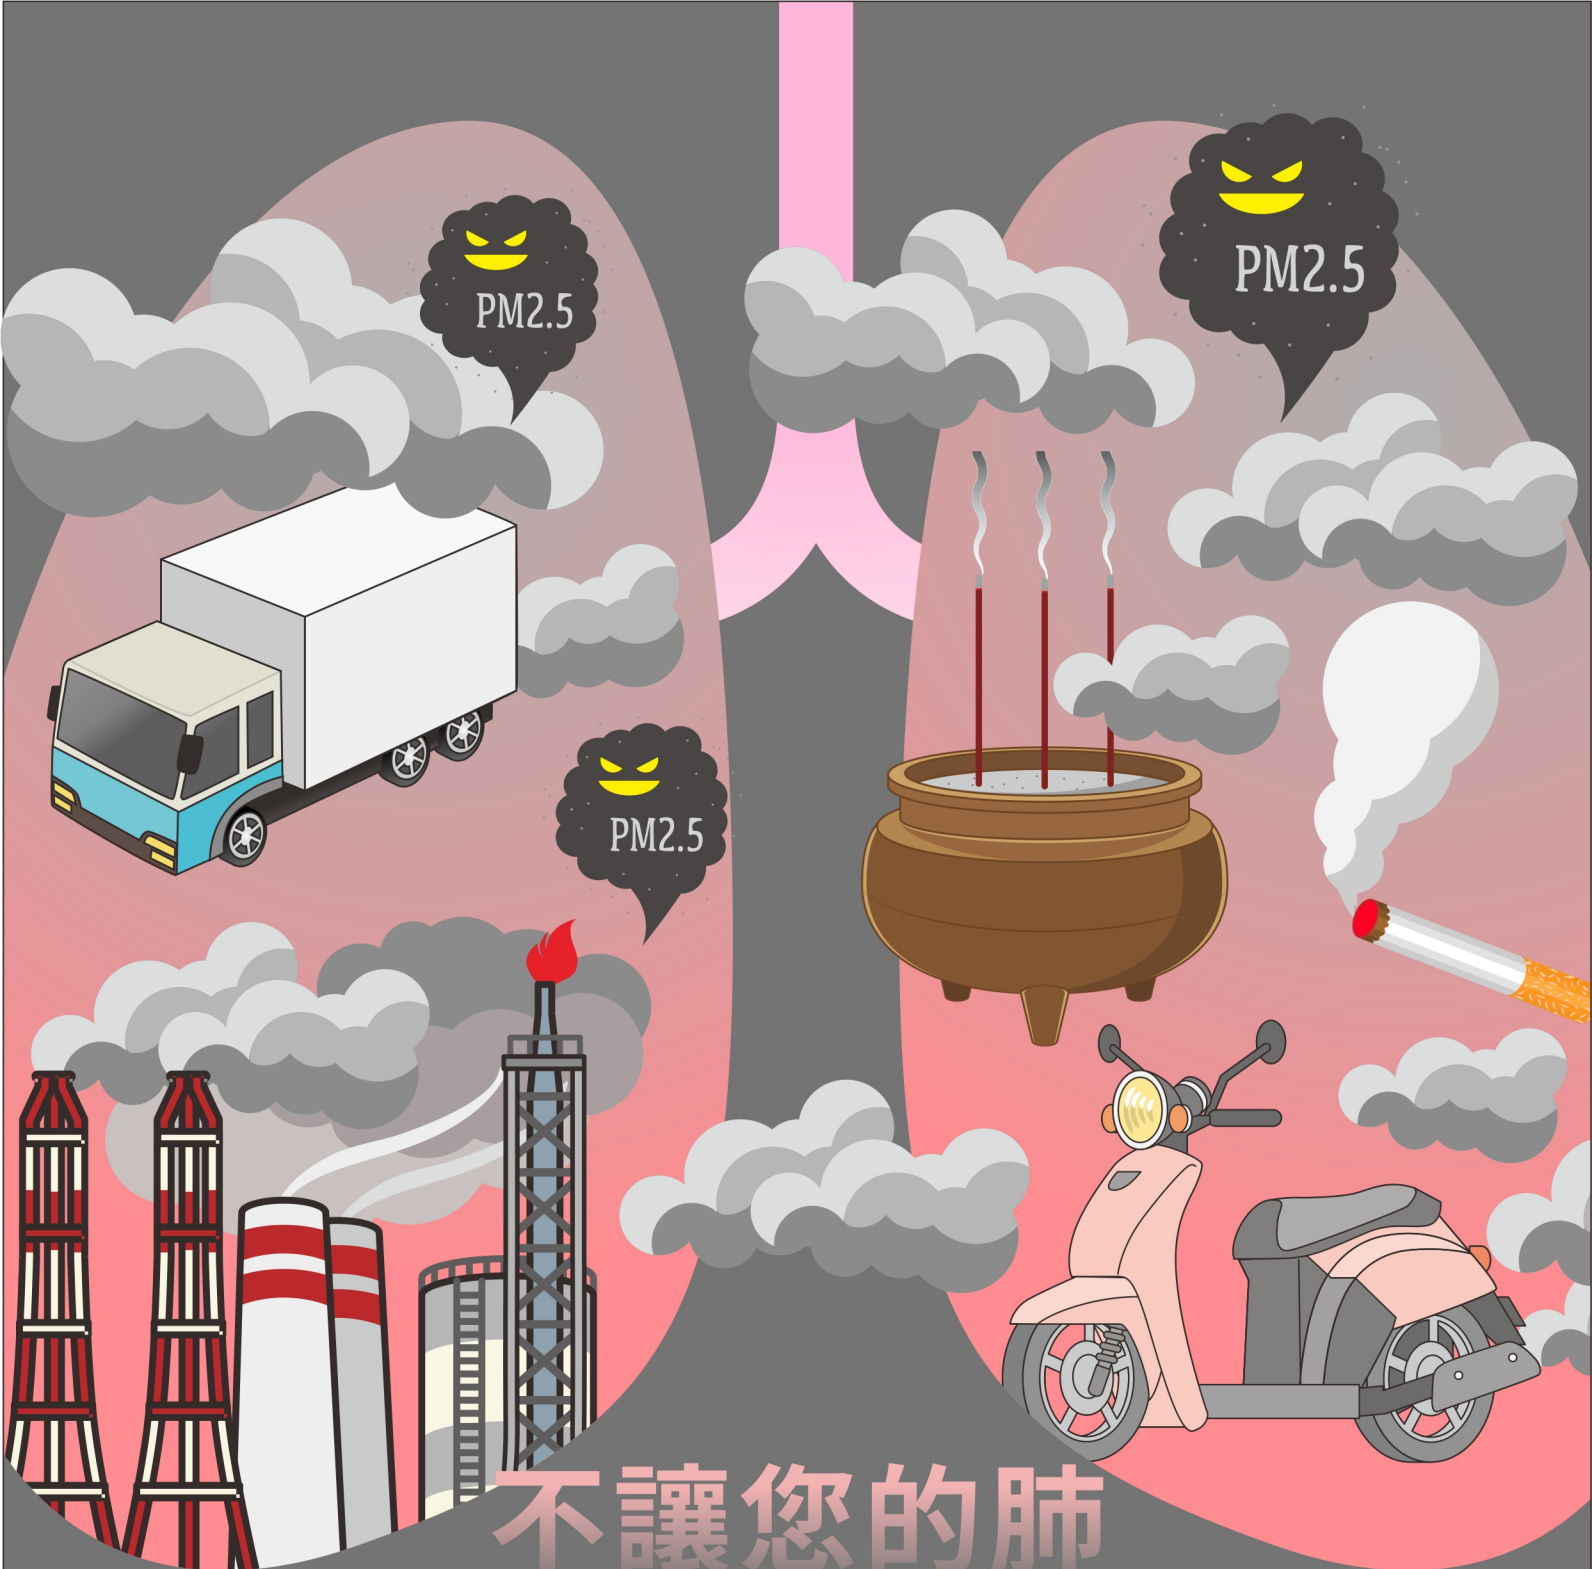

# 對抗空污三策略 不讓您的肺 報廢!!

PM2.5

PM2.5

PM2.5

- ⚠️ 外出可戴口罩
- ⚠️ 減少在戶外活動時間
- ⚠️ 生活作息規律

# 不讓您的肺 報廢!!

對抗空污三策略

- ⚠️ 外出可戴口罩
- ⚠️ 減少在戶外活動時間
- ⚠️ 生活作息規律